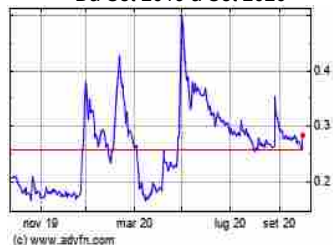

Grafico Azioni Wm Capital (BIT:WMC)
Storico
Da Set 2019 a Set 2020

La tua Cronologia

BIT BMPS Monte Pasc...	BITI FTSEMIB FTSE Mib	BIT UCG Unicredit	NASDAQ AAPL Apple	FX EURUSD Euro vs Do...

Le azioni che visualizzerai appariranno in questo riquadro, così potrai facilmente tornare alle quotazioni di tuo interesse.

Registrati ora per creare la tua watchlist personalizzata in tempo reale streaming.